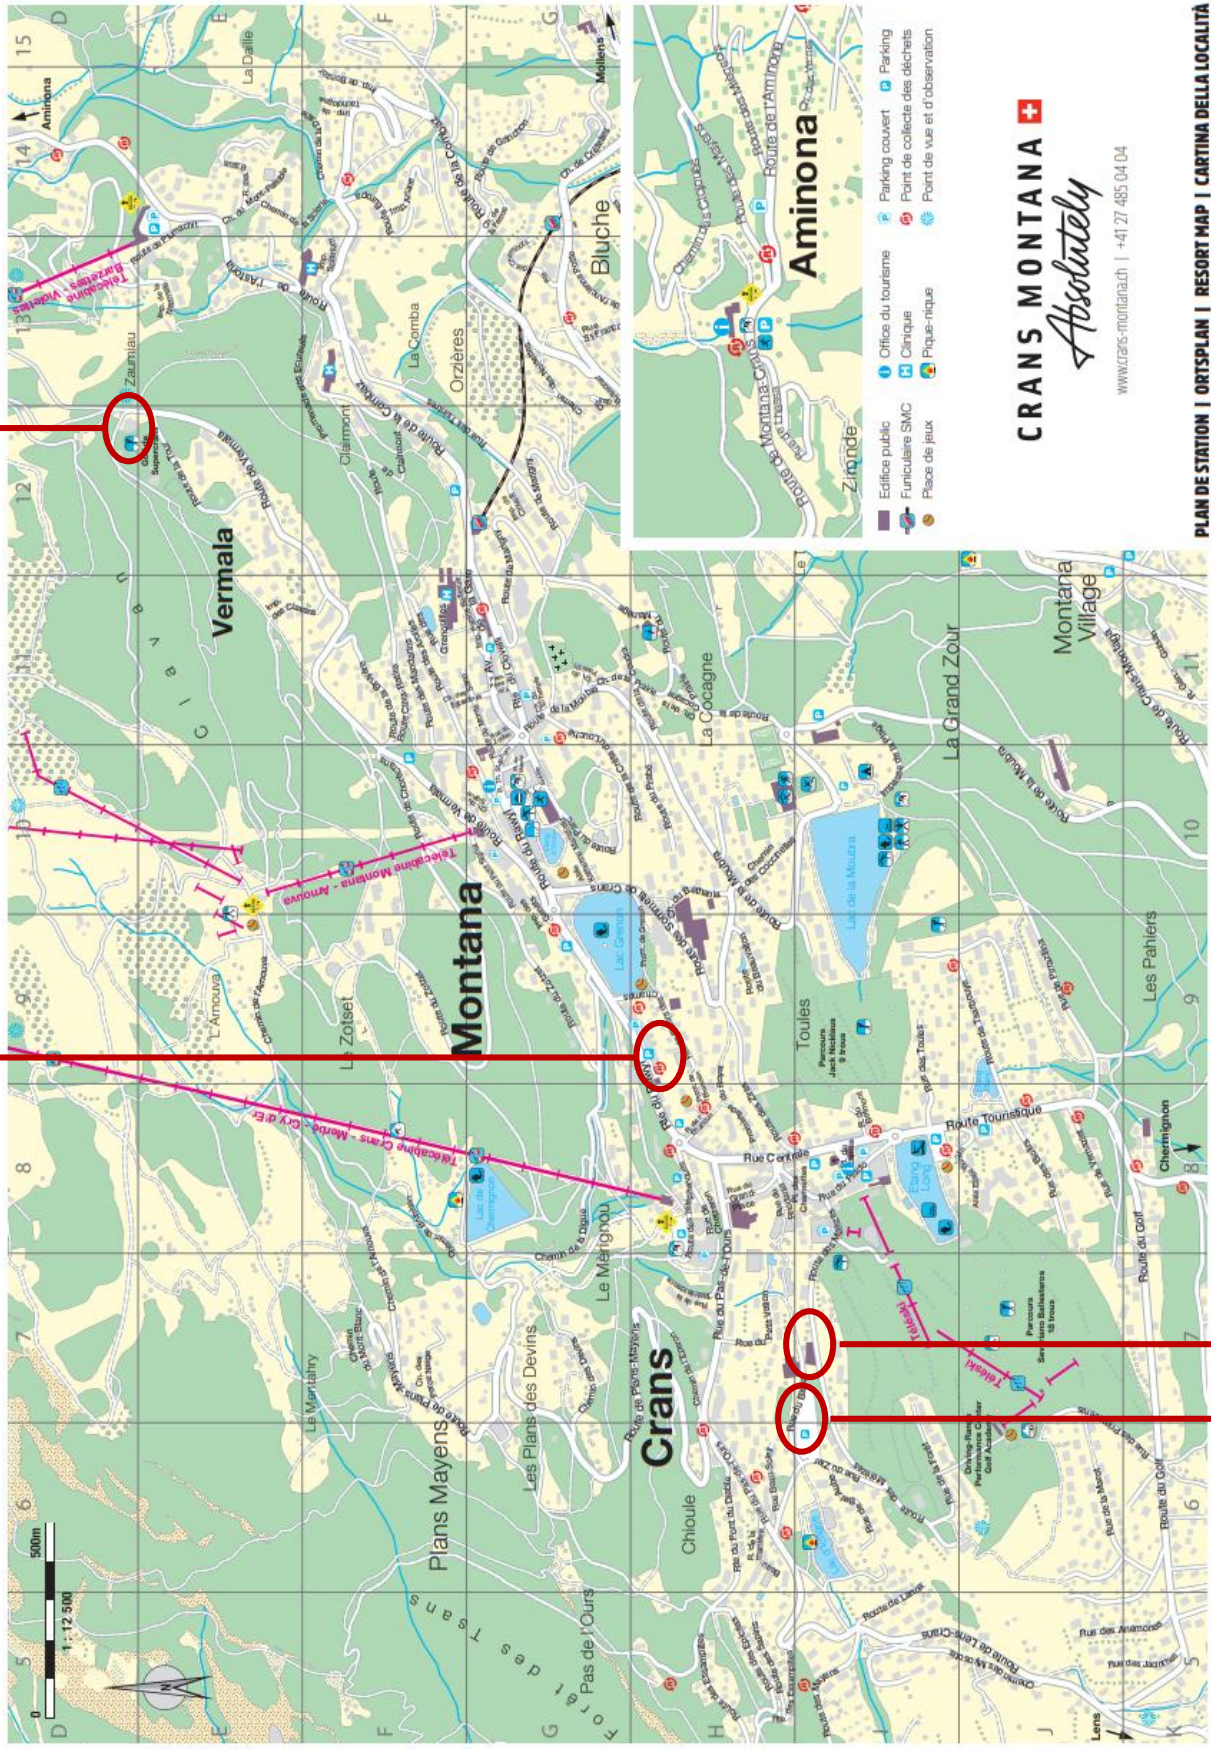

Bus stop «Pavillon»

Le Cervin restaurant

CRANS MONTANA 

Absolutely

WWW.CRANS-MONTANA.CH | +41 27 485 04 04

PLAN DE STATION | ORTSPLAN | RESORT MAP | CARTINA DELLA LOCALITÀ

Le Régent Congress Center

Parking Le Régent